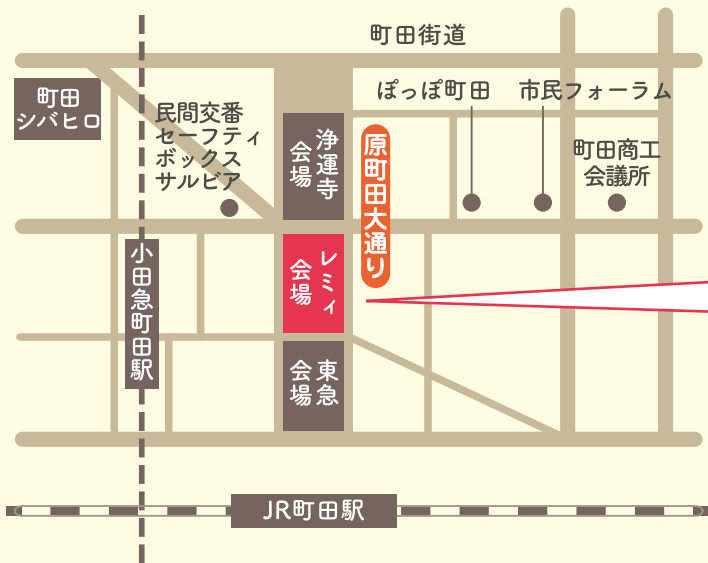

原町田大通り会場で開催！

マルシェ まちだの市

レミィ会場
(18109)

レミィ会場 拡大図

… 農業関係

… 商業関係

… 公共関係

※内容については当日変更になる場合がございます。