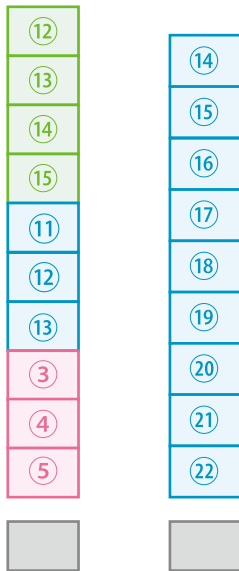

原町田大通り会場で開催！

マルシェ まちだの市

レミィ会場
(18109)

レミィ会場 拡大図

… 農業関係

… 商業関係

… 公共関係

※内容については当日変更になる場合がございます。