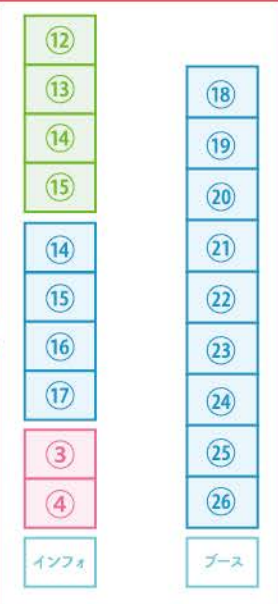

# 原町田大通り会場で開催！ マルシェ まちだの市

## レミィ会場 1B109

浄運寺会場マップは次のページをご覧ください

※内容については当日変更になる場合がございます。

### レミィ会場 拡大図