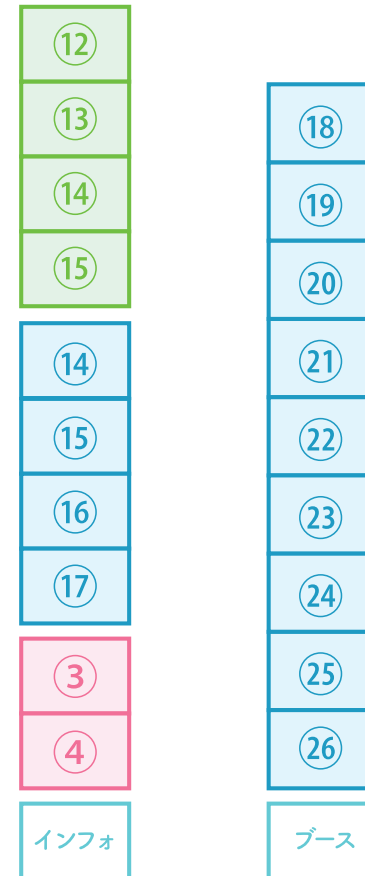

原町田大通り会場で開催！  
マルシェ  
まちだの市

レミィ会場  
18109

レミィ会場 拡大図

● … 農業関係 ● … 商業関係 ● … 公共関係

※内容については当日変更になる場合がございます。