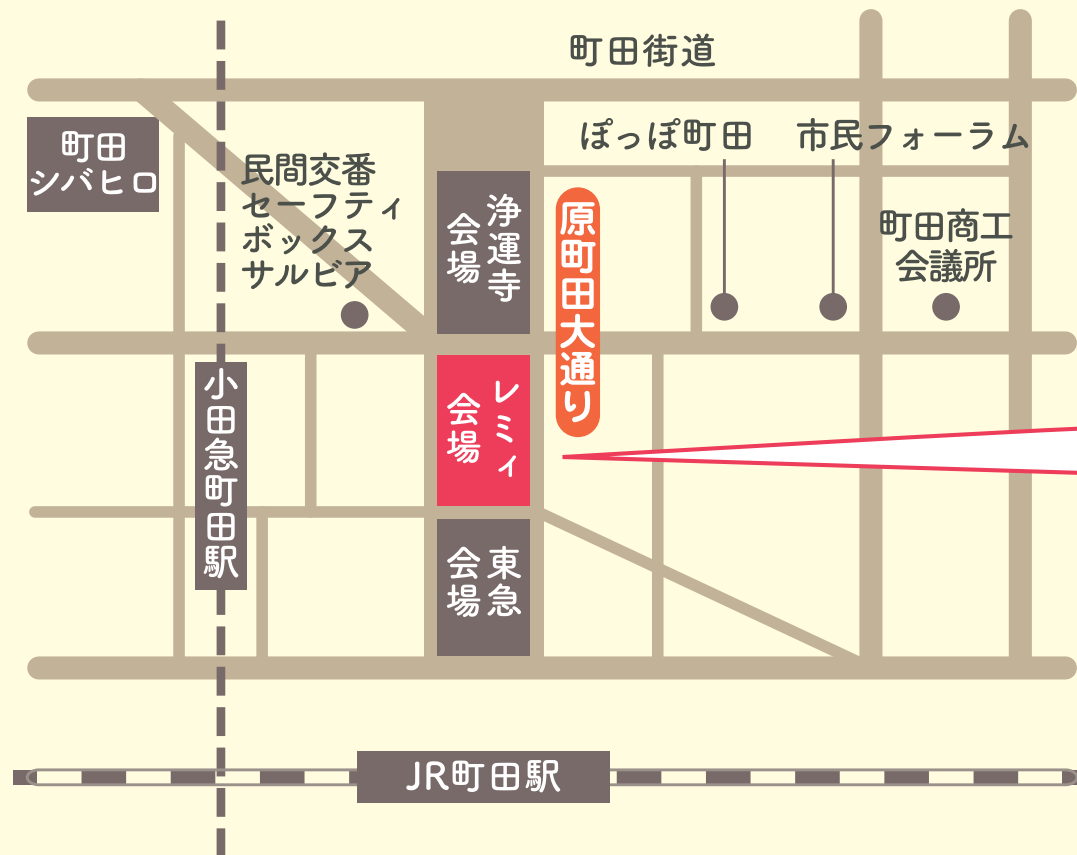

原町田大通り会場で開催！  
マルシェ  
まちだの市

レミィ会場  
18109

レミィ会場 拡大図

● … 農業関係 ● … 商業関係 ● … 公共関係

※内容については当日変更になる場合がございます。