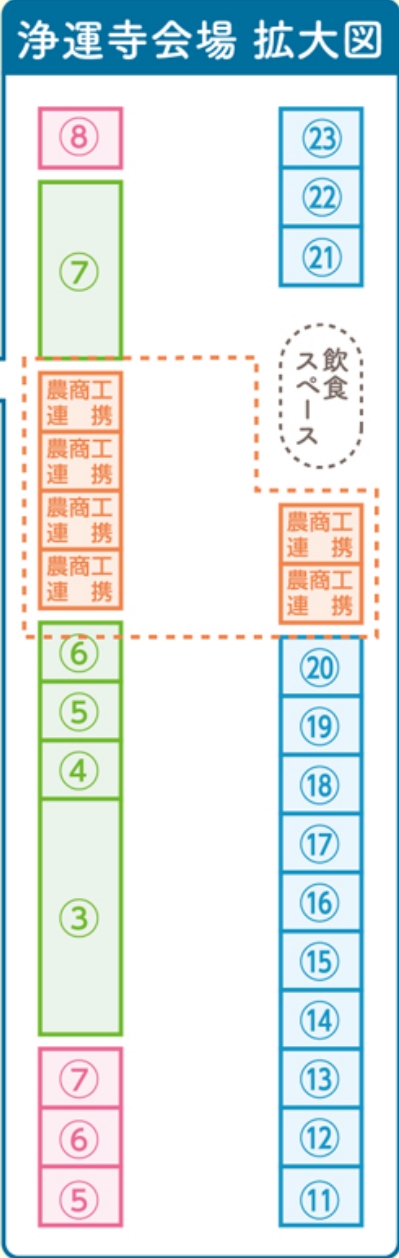

原町田大通り会場で開催！

マルシェ まちだの市

浄運寺会場

… 農業関係
 … 商業関係
 … 公共関係