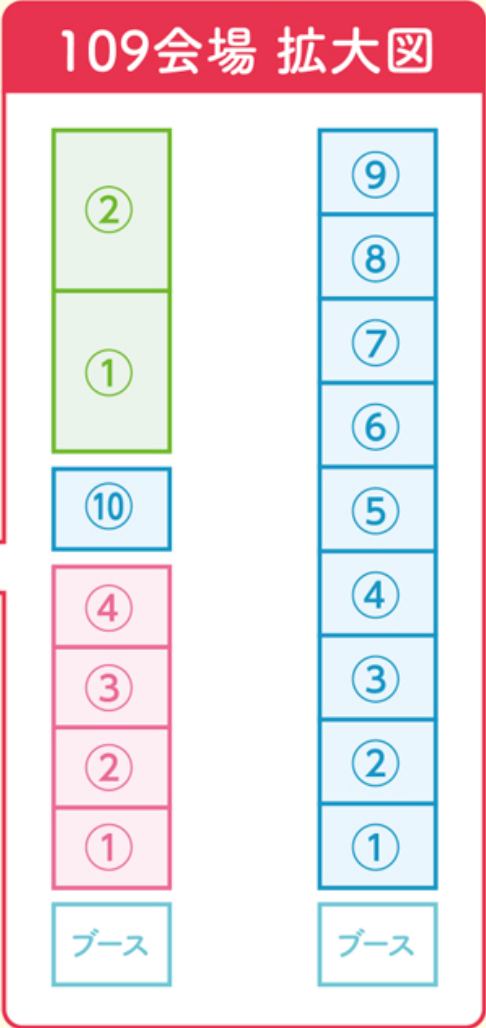

原町田大通り会場で開催!

マルシェ まちだの市

109会場

● ... 農業関係 ● ... 商業関係 ● ... 公共関係