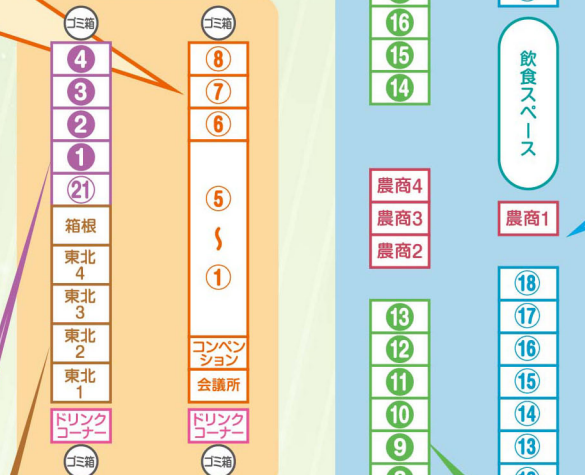

⑨ リカーポート蔵家

珍しいお酒や珍味を飲み比べ楽しんで頂きたい。ボトル売りもOK。

⑩ みむ

骨付きソーセージ LEDレタスや旬な地元の野菜を使用したローレルタスのオリジナルポトフ。

⑪ Tea therapy 絵舞遊

自分の体質に合ったおいしい韓方のお茶で、未病対策

⑫ おむすび きゅうさん

おむすび、米家きゅうさんを経営する、いちかわライスビジネス(株)

⑬ ナショナルキッチン

今まで食べた事のない世界の料理が気軽に味わえます!

⑭ トルコ文化研究会

トルコ本場のケバブサンドと長〜いアメリカンロングポテトを販売します。

⑮ 炭火焼きピストロ ひすとろ とや

ひすとろとは「町田レッドアイ」でクラリ☆まちだ祭を盛り上げます!

⑯ 珈琲豆処 けげや家・町田焙煎 珈琲ビルズ珈琲

成瀬・玉川学園で円やかな珈琲を自家焙煎。今年もお得な商品満載

⑰ 町田市米穀小売商組合

ふた味違います。焼き餅と甘酒。米屋組合が提供します。

⑱ 町田酒販協同組合

山形米沢牛を使ったコロッケや生ビールと町田名産品を販売

⑲ みさきや

大きめで(40g)肉汁があふれるプレミアム餃子です。

⑳ ASVベスカドーラ町田

当日、選手達がPRブースに登場します!! トレーディングカードのプレゼント有り

⑥～⑧ JA町田市青壮年部会

若手農家が丹精込めて作ったとりたて新鮮野菜を販売!

⑨～⑫ 町田のNEWファーマーズ

町田で農業を始めました。頑張っています。どうぞよろしく! 野菜を販売します。

⑩ NPO法人たがや

町田の農業に参加したい! とうがらしリーフの製作体験

⑬ 七国山ふれあいの里組合

ふるさと農具館のPRと景観作物の加工品の紹介

⑮ NPO法人まちだ結の里

谷戸の紹介・奈良ばい谷戸で作った竹炭配布

⑯～⑱ 農業委員会

稲わらで作るお飾り・ぞうりの製作体験