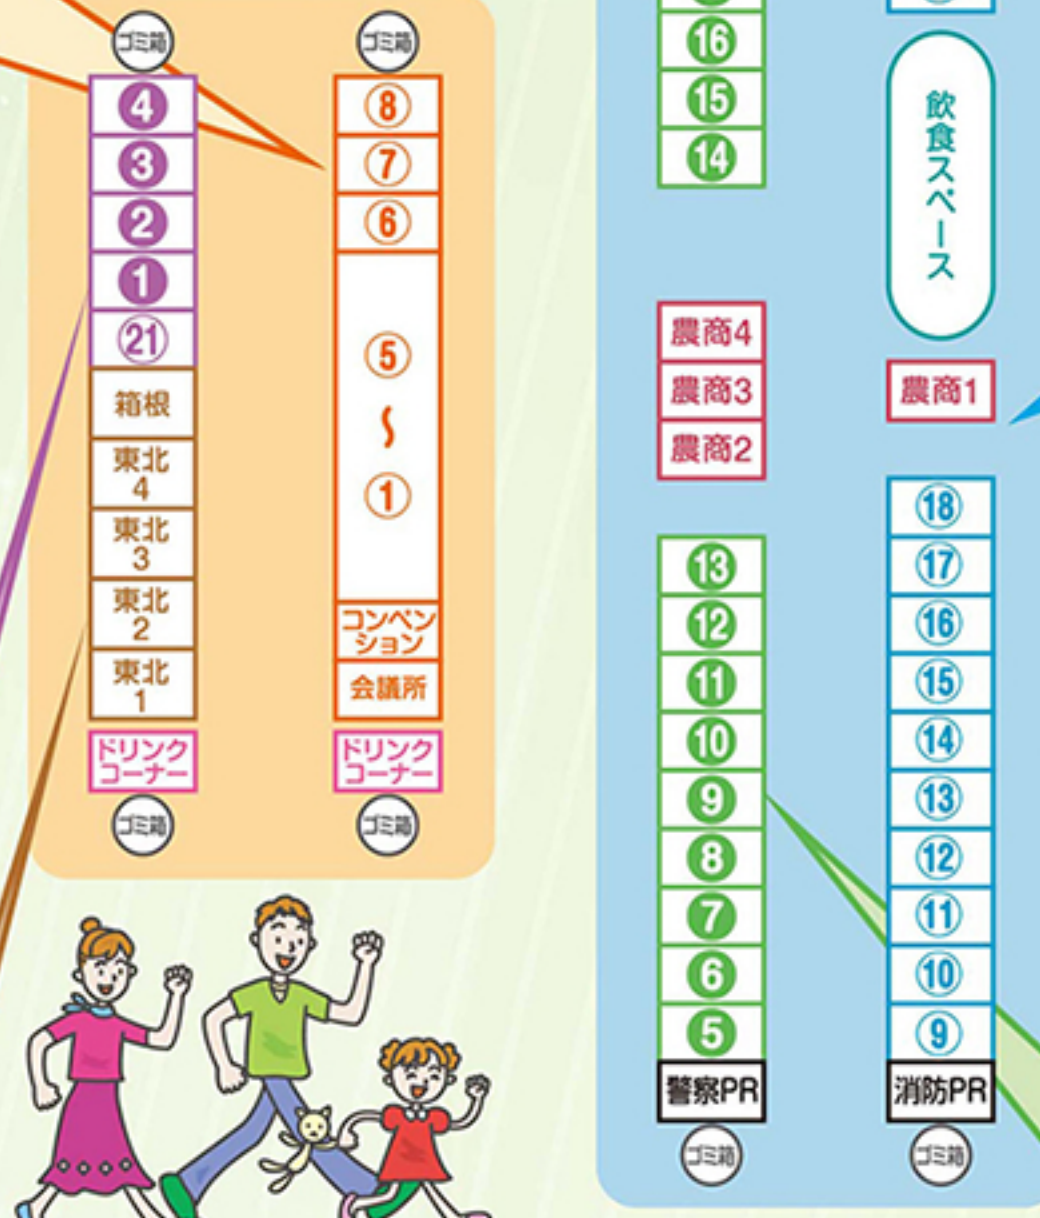

※記載の内容はやむを得ない事情により予告なく変更となる場合がございます。予めご了承ください。

⑨ リカーポート蔵家

珍しいお酒や珍味を飲み比べ楽しんで頂きたい。ボトル売りもOK。

⑩ mimu

骨付きソーセージLEDレタスや旬な地元野菜を使用したロールレタスのオリジナルポトフ。

⑪ Tea therapy 絵舞遊

自分の体質に合ったおいしい韓方のお茶で、未病対策

⑫ おむすび きゅうさん